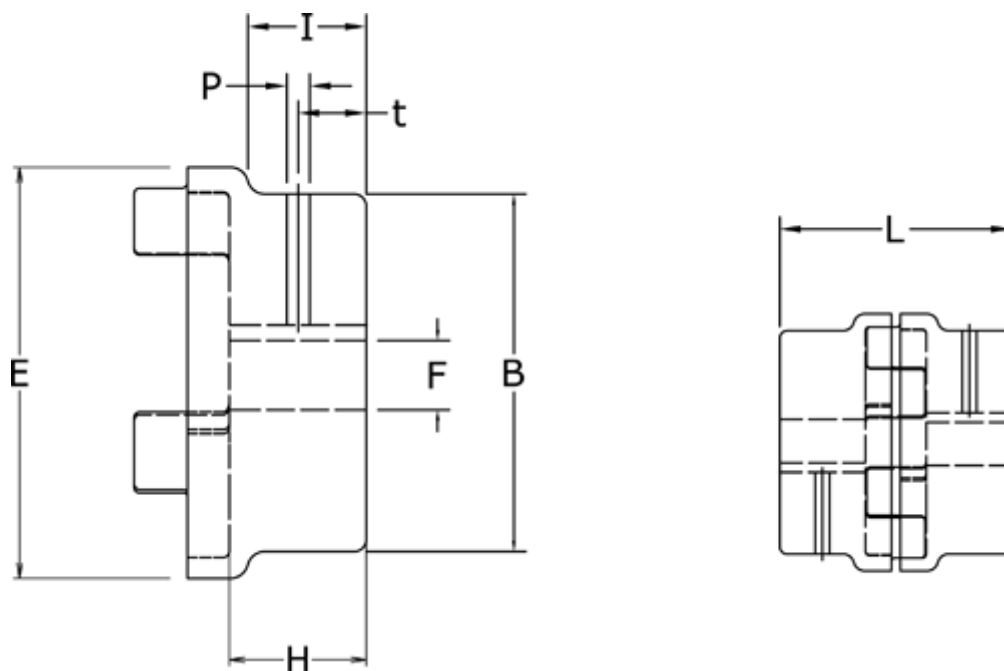

Varenummer: 3304019BAL19  
Beskrivelse: Koblingshalvpart Klonex 19/24B  
ALU Aluminium, Boring 19H7 m/not og skrue

## Mål

B = 40  
E = 40  
F = 19  
H = 25  
I = -  
L = 66  
P = M5  
t = 10